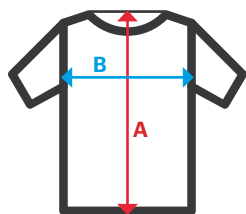

405012S

Camisa cuello tirilla stretch manga corta hombre

- Cierre central con tapeta inglesa
- Cuello tirilla
- Canesú en la espalda
- Botón de repuesto

Popelín stretch. 67% algodón - 29% poliéster - 4% elastano / 115 gr/m²

S / M / L / XL / 2XL / 3XL

07 00

07 Blanco / 00 Negro

Tallas	Largo centro espalda	Pecho 1/2
S	74,6	51,9
M	76	55,9
L	77,4	59,9
XL	78,8	63,9
2XL	80,3	67,9
3XL	81,7	71,9

Dimensiones en cm.

- **A:** Largo centro espalda
- **B:** Pecho 1/2